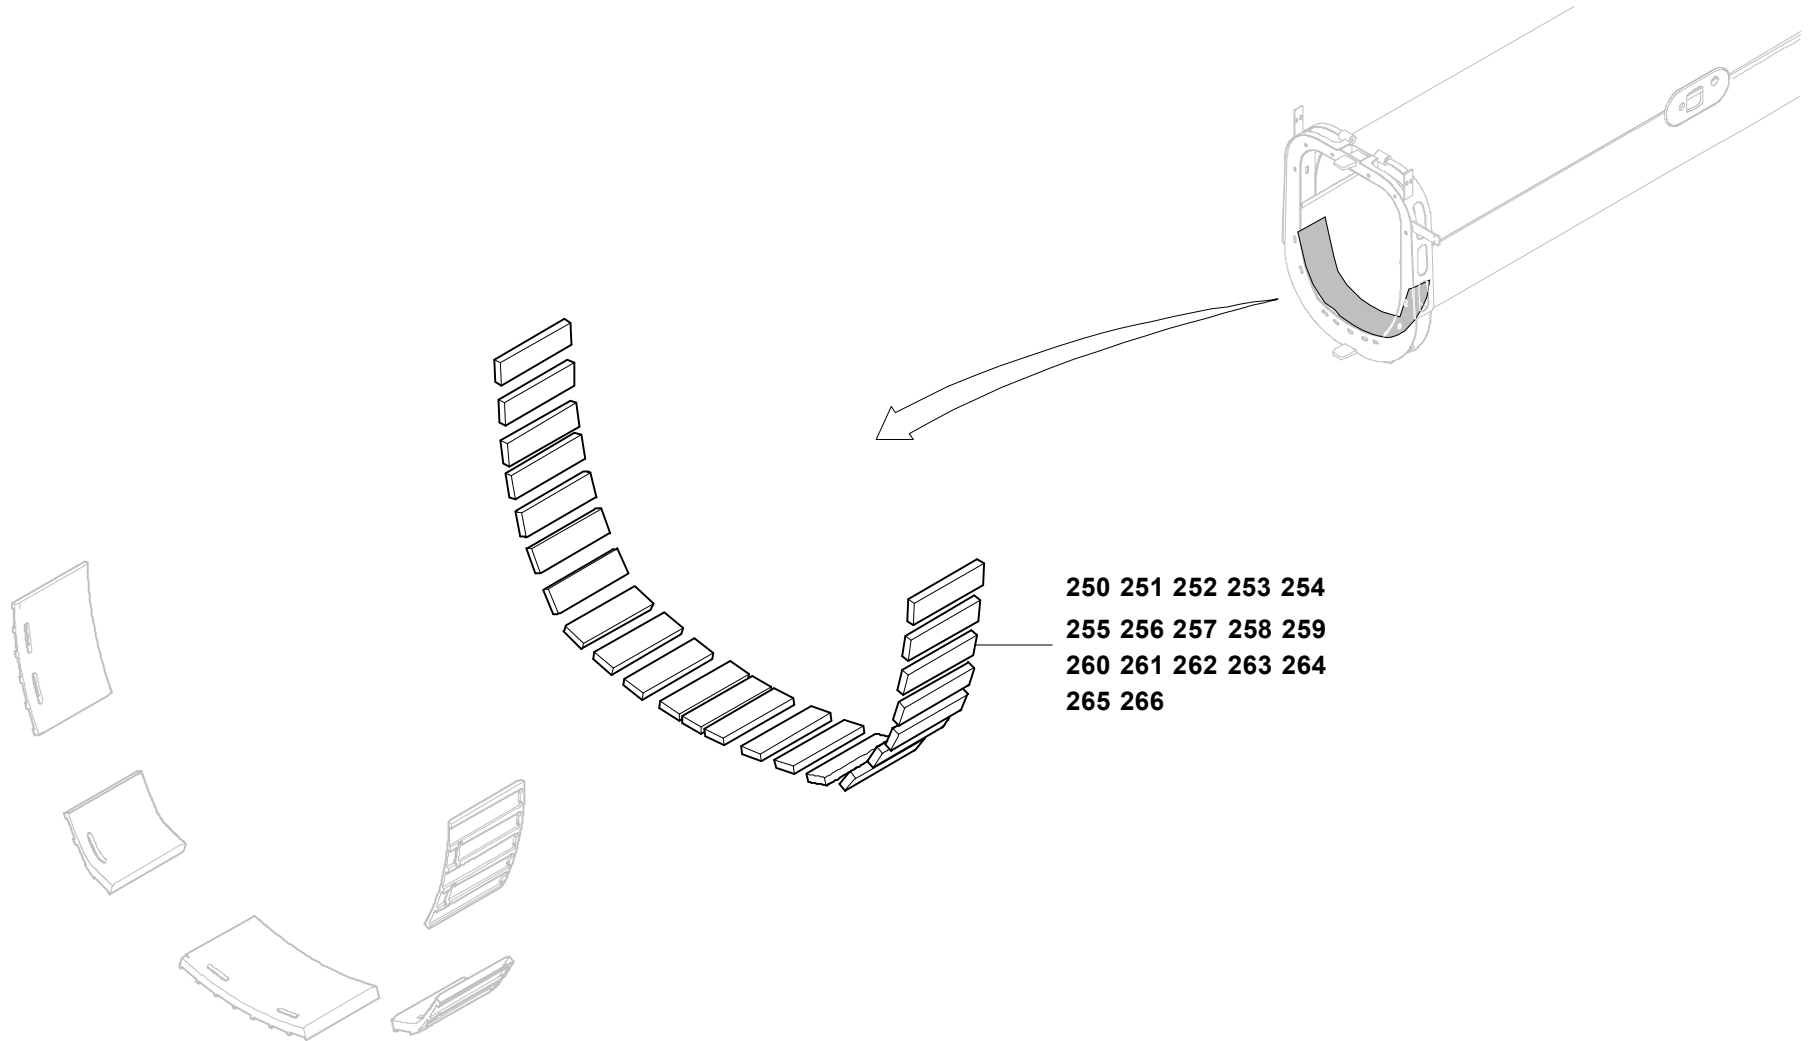

GROVE

EINBAUTEILE TELESKOP 5
 COMPONENT PARTS TELESCOPIC PART 5

BILDTADEL
 PICTORIAL DISPLAY

GMK 5220

03.09

3157795-ETL #

3/9

G 506