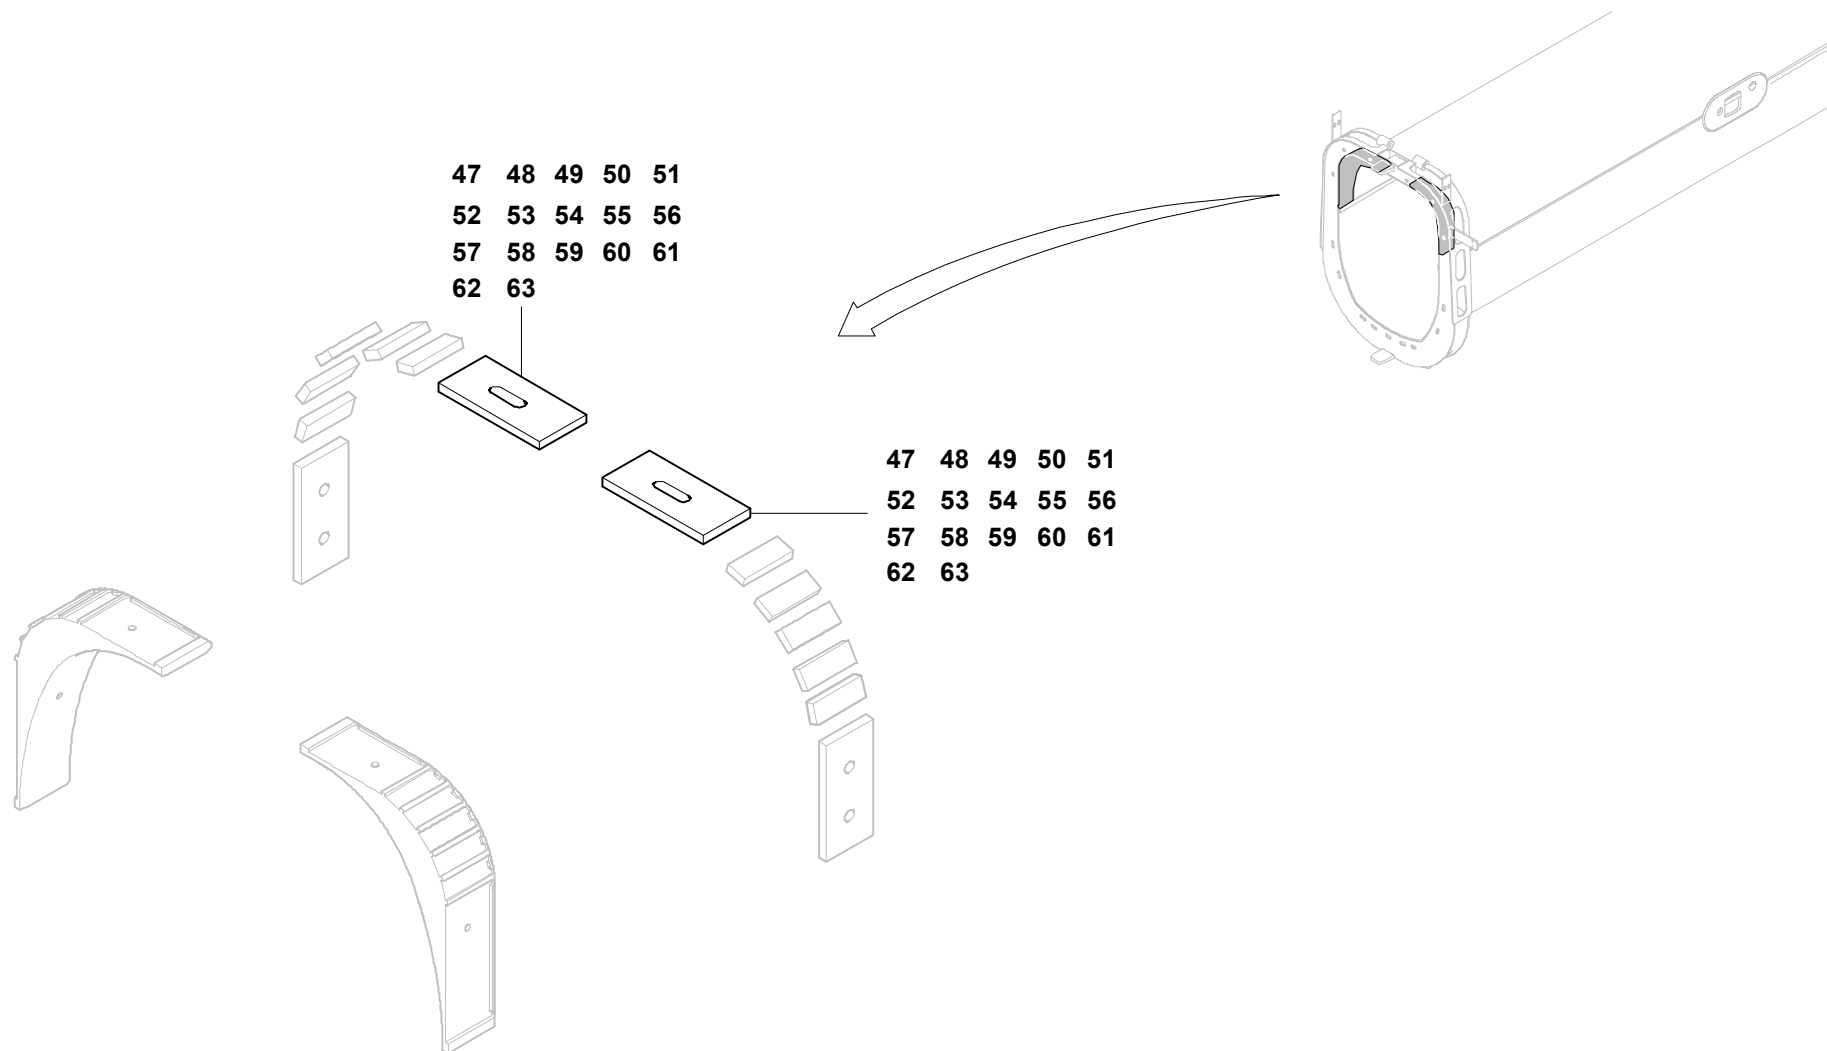

G 506

GROVE

EINBAUTEILE TELESKOP 5
 COMPONENT PARTS TELESCOPIC PART 5

BILDTAFEL
 PICTORIAL DISPLAY

GMK 5220

03.09

3157795-ETL #

5/9

G 506

GROVE

EINBAUTEILE TELESKOP 5
 COMPONENT PARTS TELESCOPIC PART 5

BILDTAFEL
 PICTORIAL DISPLAY

GMK 5220

03.09

3157795-ETL #

6/9