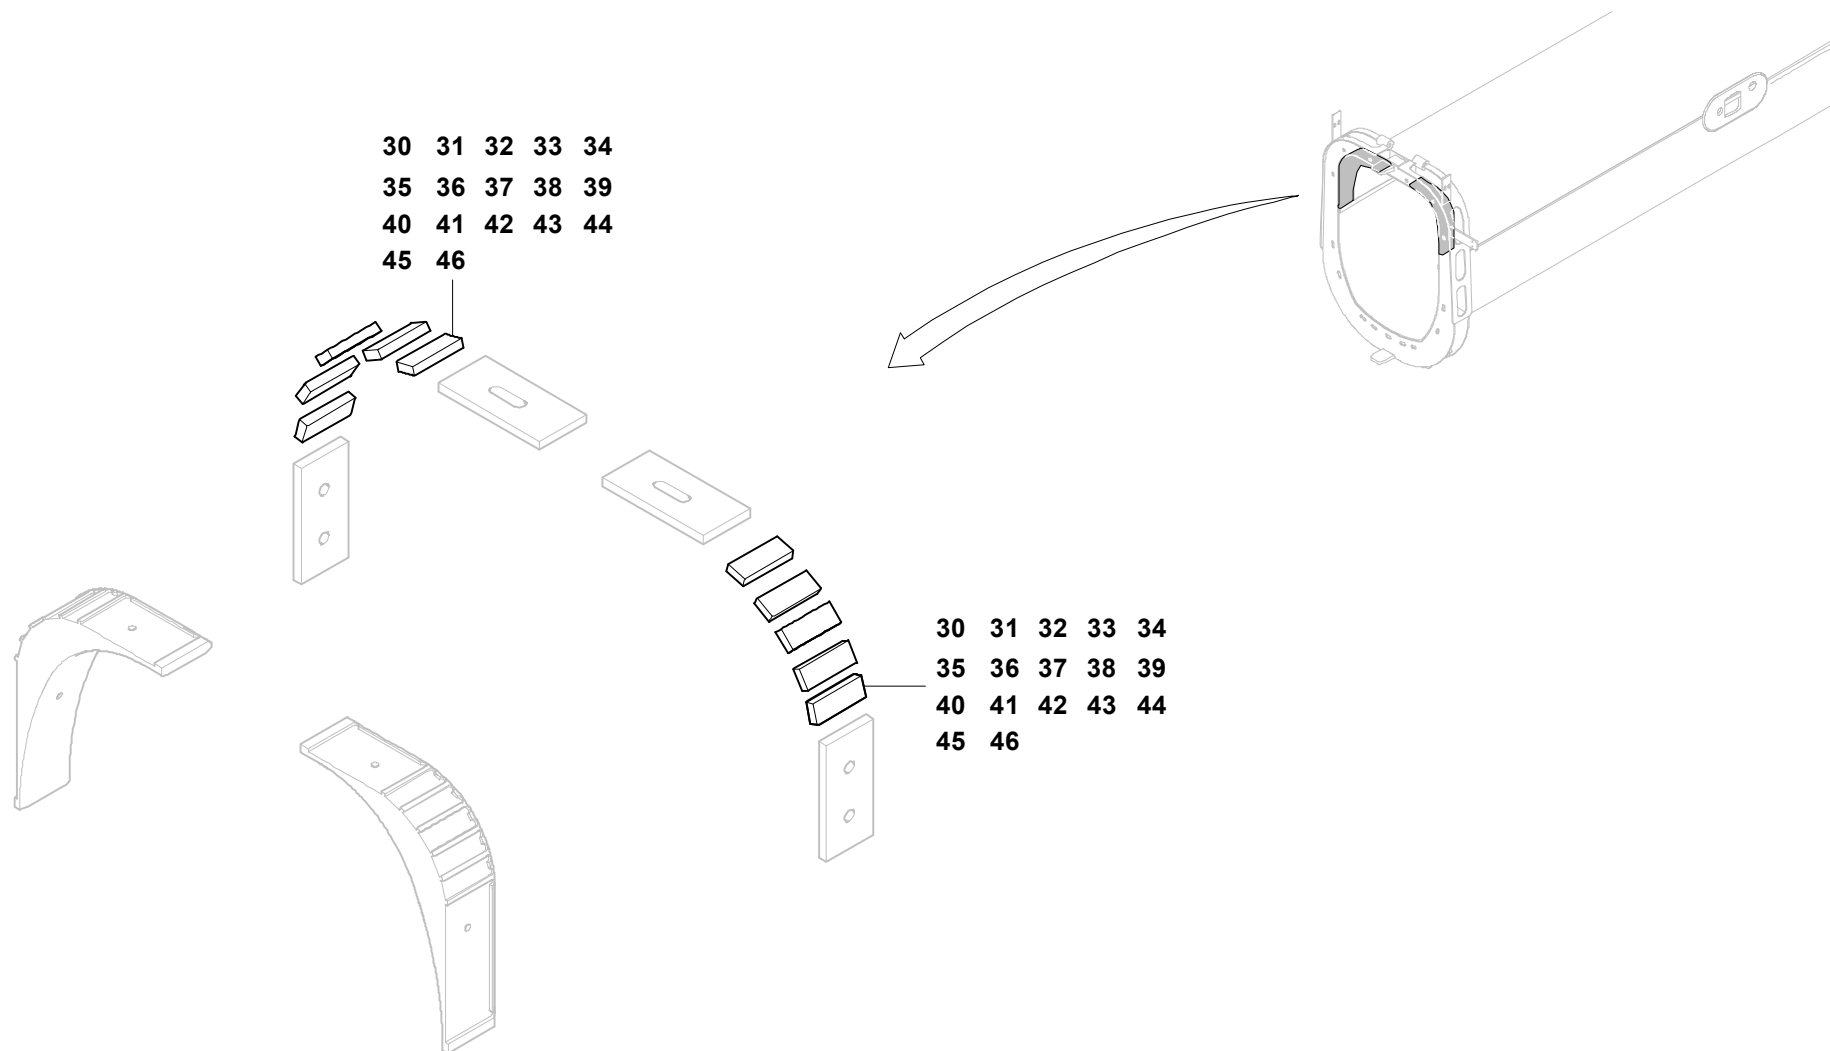

250 251 252 253 254
 255 256 257 258 259
 260 261 262 263 264
 265 266

GROVE

EINBAUTEILE TELESKOP 5
 COMPONENT PARTS TELESCOPIC PART 5

BILDТАFEL
 PICTORIAL DISPLAY

GMK 5220

03.09

3157795-ETL #

4/9

G 506

GROVE

EINBAUTEILE TELESKOP 5
 COMPONENT PARTS TELESCOPIC PART 5

BILDTAFEL
 PICTORIAL DISPLAY

GMK 5220

03.09

3157795-ETL #

5/9